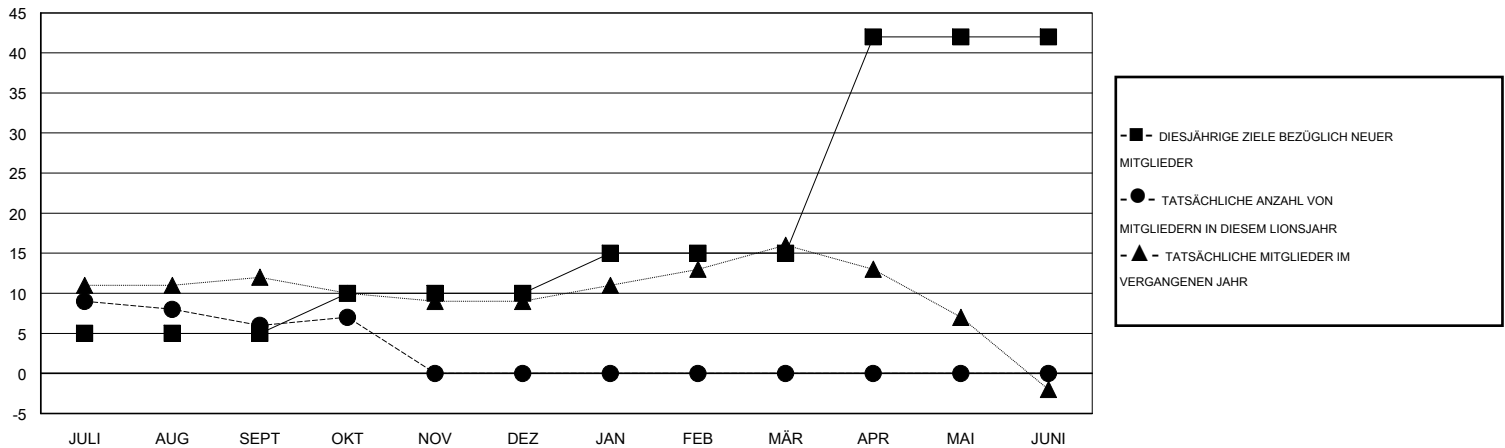

# MONTHLY MEMBERSHIP PROGRESS REPORT

District 111BN

Results as of: 10/31/2016

GMT: Carl Robert Rettby

STANDORT GERMANY

GMT KONST. GEB.: 4

Clubs					Pro Mitglied				
ERGEBNISSE FÜR 2016-2017					ERGEBNISSE FÜR 2016-2017				
QUARTAL	ZIEL NEUE CLUBS	NEUE CLUBS	AUFGELÖSTE CLUBS	NETTO-GEWINN/ -VERLUST	QUARTAL	ZIEL NEUE MITGLIEDER	HINZUGEFÜGTE GRÜNDUNGS- UND NEUE MITGLIEDER	AUSGESCHIEDENE MITGLIEDER	NETTO-GEWINN/ -VERLUST
JULI/AUG/SEPT	0	0	0	0	JULI/AUG/SEPT	5	19	13	6
OKT/NOV/DEZ	0	0	0	0	OKT/NOV/DEZ	5	4	3	1
JAN/FEB/MÄR	0	0	0	0	JAN/FEB/MÄR	5	0	0	0
APR/MAI/JUNI	1	0	0	0	APR/MAI/JUNI	27	0	0	0

ZIELE UND TATSÄCHLICHE NEUE CLUBS KUMULATIV

ZIELE UND TATSÄCHLICHE MITGLIEDER KUMULATIV

ABGEMELDETE CLUBS: 0	18 VON 61 CLUBS HABEN 1 ODER MEHR NEUE MITGLIEDER AUFGENOMMEN	<b>GESCHLECHTERVERTEILUNG</b> MANN 1,951 (87.06%) FRAU 290 (12.94%)
<b>AUSGETRETENE MITGLIEDER</b> VERSTORBEN 7 CLUB AUFGELÖST 0 ANDERE 9 GESAMT 16	<a href="#">KLICKEN SIE HIER FÜR ANGABEN ZUM ZUSTAND DES CLUBS</a>	FAMILIENMITGLIEDER 14 HAUSHALTSVORSTAND 7 NICHT-FAMILIENVORSTAND 7