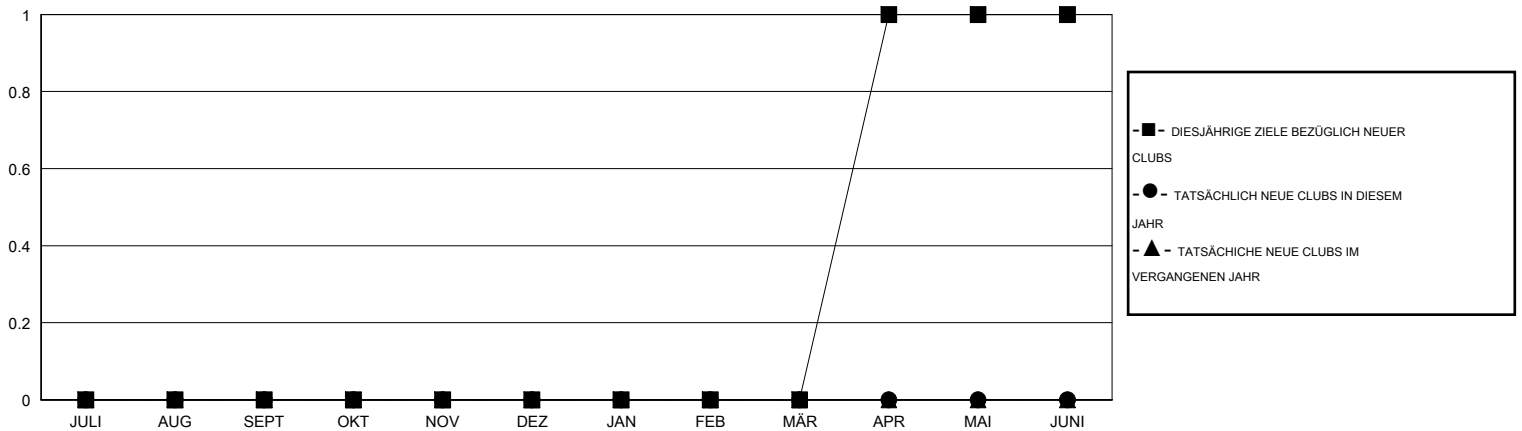

# MONTHLY MEMBERSHIP PROGRESS REPORT

District 111BN

Results as of: 10/31/2016

GMT: Carl Robert Rettby

STANDORT GERMANY

GMT KONST. GEB.: 4

Clubs					Pro Mitglied				
ERGEBNISSE FÜR 2016-2017					ERGEBNISSE FÜR 2016-2017				
QUARTAL	ZIEL NEUE CLUBS	NEUE CLUBS	AUFGELÖSTE CLUBS	NETTO-GEWINN/ -VERLUST	QUARTAL	ZIEL NEUE MITGLIEDER	HINZUGEFÜGTE GRÜNDUNGS- UND NEUE MITGLIEDER	AUSGESCHIEDENE MITGLIEDER	NETTO-GEWINN/ -VERLUST
JULI/AUG/SEPT	0	0	0	0	JULI/AUG/SEPT	5	19	13	6
OKT/NOV/DEZ	0	0	0	0	OKT/NOV/DEZ	5	4	3	1
JAN/FEB/MÄR	0	0	0	0	JAN/FEB/MÄR	5	0	0	0
APR/MAI/JUNI	1	0	0	0	APR/MAI/JUNI	27	0	0	0

ZIELE UND TATSÄCHLICHE NEUE CLUBS KUMULATIV

ZIELE UND TATSÄCHLICHE MITGLIEDER KUMULATIV

ABGEMELDETE CLUBS: 0	18 VON 61 CLUBS HABEN 1 ODER MEHR NEUE MITGLIEDER AUFGENOMMEN	<b>GESCHLECHTERVERTEILUNG</b> MANN 1,951 (87.06%) FRAU 290 (12.94%)
<b>AUSGETRETENE MITGLIEDER</b> VERSTORBEN 7 CLUB AUFGELÖST 0 ANDERE 9 GESAMT 16	<a href="#">KLICKEN SIE HIER FÜR ANGABEN ZUM ZUSTAND DES CLUBS</a>	FAMILIENMITGLIEDER 14 HAUSHALTSVORSTAND 7 NICHT-FAMILIENVORSTAND 7